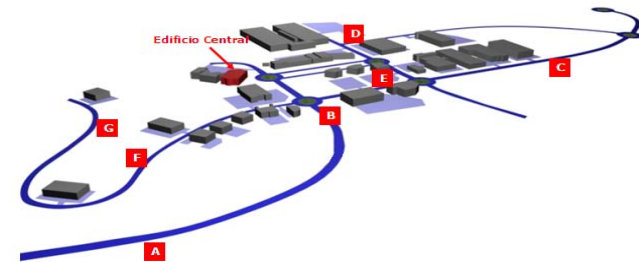

PARADAS DENTRO DEL PARQUE TECNOLÓGICO DE ALAVA

VITORIA-GASTEIZ -> PARQUE		PARQUE -> VITORIA-GASTEIZ	
A	Tuboplast	G	Frente a marquesina de CTA 2
B	Marquesina frente a CEIA	F	Frente a marquesina de Nitrogás
C	Marquesina frente a AEG	C	Marquesina frente a AEG
D	Marquesina frente a SK2024	D	Marquesina frente a SK2024
E	Marquesina frente a E7	E	Marquesina frente a E7
F	Marquesina junto a Nitrogás	B	Marquesina frente a CEIA
G	Marquesina frente a CTA 2	A	Tuboplast

(*) No circulan los viernes.
(**) Los horarios de salida/llegada se refieren a la primera/última parada en la ciudad o a la primera/última parada dentro del Parque, según el sentido del servicio.